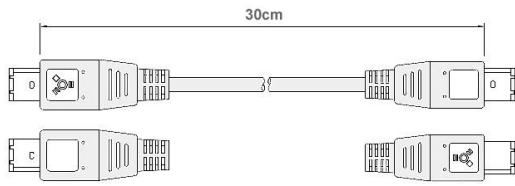

FireWire cable 6/6

P1

P2