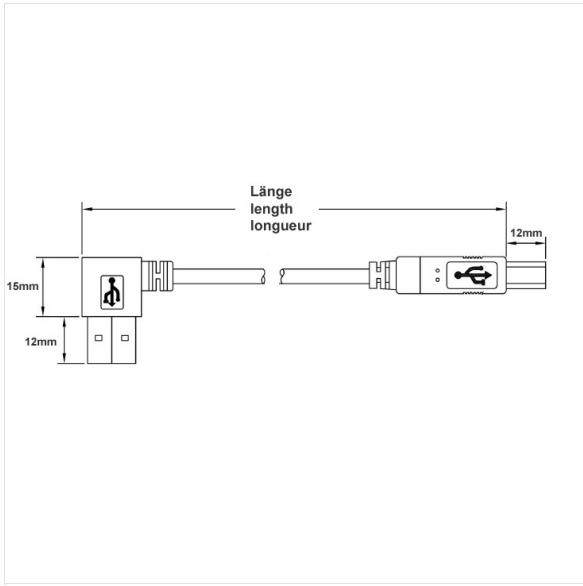

Câble USB 2.0 AB, fiche A coudé 90° À DROITE, 50cm

n° d'article **CU-AR-05-BK**

Câble USB avec connecteur A coudé 90° À DROITE, 50cm, Hi-Speed USB 2.0 (haute qualité 28AWG1P / 24AWG2C), connectique: prise USB type A mâle (coudée) - prise USB type B mâle (pas coudée), couleur: noir

Verfügbare Downloads

- [Data sheet](#)

nach links gewinkelt
angled left

90°

nach rechts gewinkelt
angled right