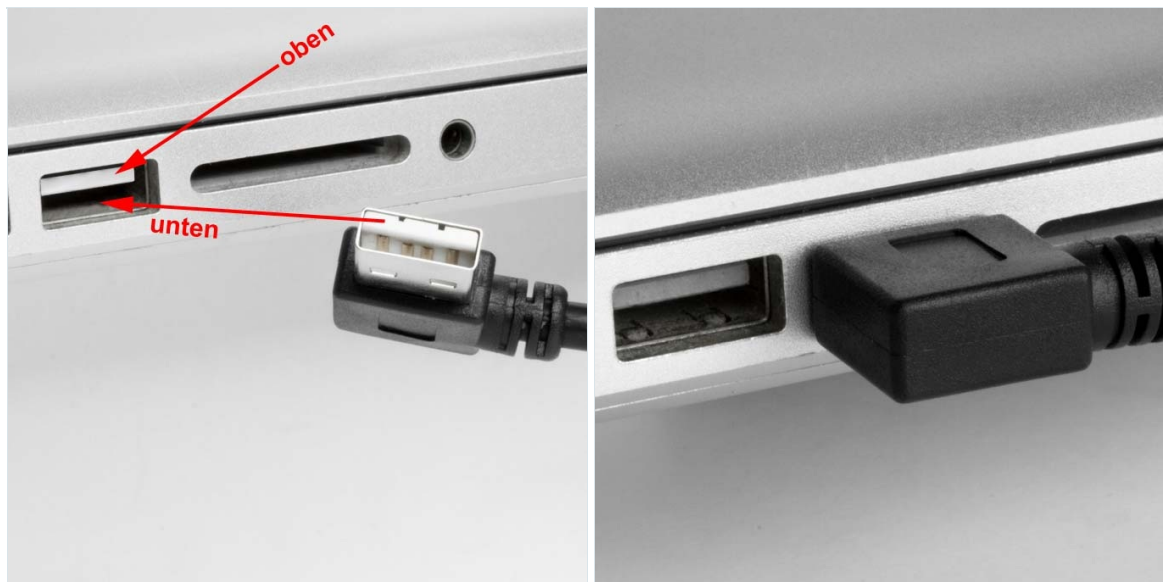

Câble USB 2.0 AB, fiche A coudé 90° À DROITE, 50cm

n° d'article **CU-AR-05-BK**

Câble USB avec connecteur A coudé 90° À DROITE, 50cm, Hi-Speed USB 2.0 (haute qualité 28AWG1P / 24AWG2C), connectique: prise USB type A mâle (coudée) - prise USB type B mâle (pas coudée), couleur: noir

Verfügbare Downloads

- [Data sheet](#)

nach links gewinkelt
angled left

90°

nach rechts gewinkelt
angled right