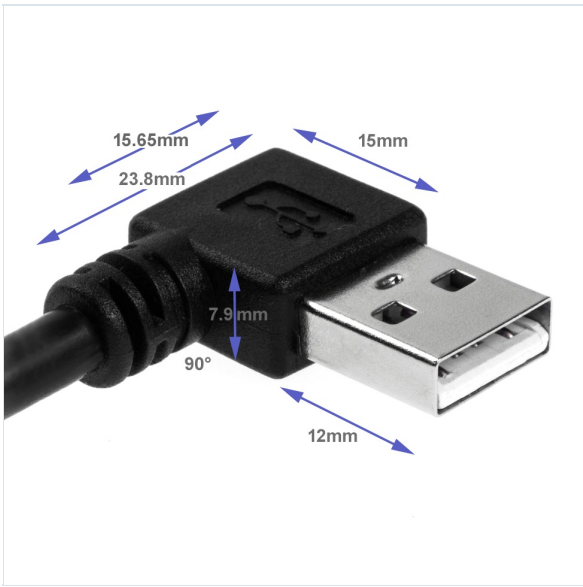

Câble USB 2.0 AB, fiche A coudé 90° À DROITE, 50cm

n° d'article **CU-AR-05-BK**

Câble USB avec connecteur A coudé 90° À DROITE, 50cm, Hi-Speed USB 2.0 (haute qualité 28AWG1P / 24AWG2C), connectique: prise USB type A mâle (coudée) - prise USB type B mâle (pas coudée), couleur: noir

Verfügbare Downloads

- [Data sheet](#)

nach links gewinkelt
angled left

90°

nach rechts gewinkelt
angled right