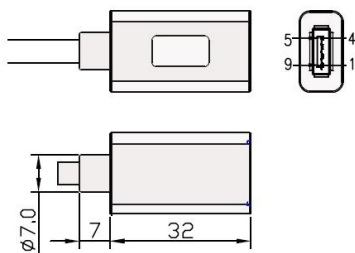

Câble USB 3.1 Type-C™ mâle coudés à 90° vers USB 3.0 A femelle 25cm

n° d'article **HX-310-02**

Câble USB 3.1 Type-C™ mâle coudés à 90° vers USB 3.0 A femelle 25cm

Verfügbare Downloads

- [Data sheet](#)

USB 3.0 A female