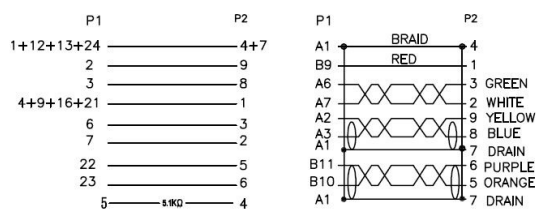

Câble USB 3.1 Type-C™ mâle coudés à 90° vers USB 3.0 A femelle 25cm

n° d'article **HX-310-02**

Câble USB 3.1 Type-C™ mâle coudés à 90° vers USB 3.0 A femelle 25cm

Verfügbare Downloads

- [Data sheet](#)

PINOUT