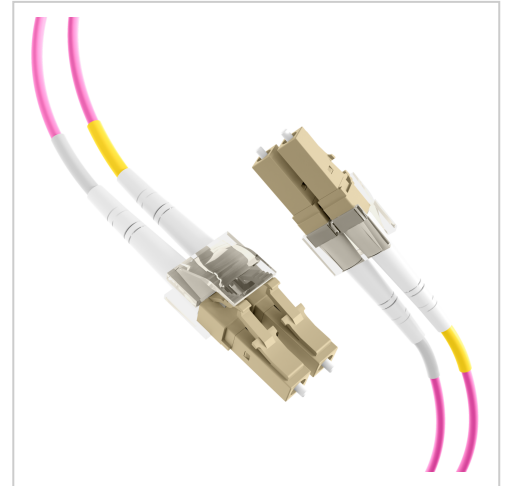

LWL Patchkabel LC/LC Duplex 50/125µm OM4 3m

Artikelnummer 00319.3

Länge 3000mm

Produktbeschreibung

Lichtwellenleiter Patchkabel mit 2x LC-Stecker an 2x LC-Stecker (Duplex LC/LC), Glasfaser 50/125 µm, OM4, Länge: 3m

Highlights

- 100% geprüft und mit individuellen Messprotokoll
- halogenfreier und flammwidriger Mantel nach IEC-60754-2, IEC-60332-1 und IEC-61034
- mit Aramidgarn verstärkte Zugentlastung

Weitere Bilder