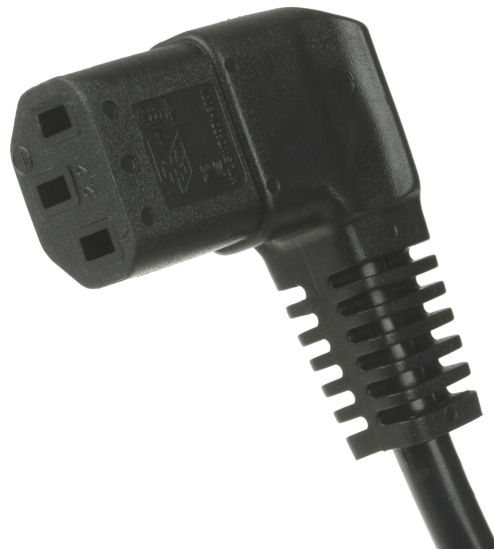

Weitere Bilder