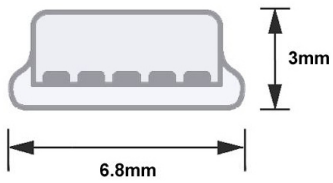

Abgewinkeltes MINI-USB-Kabel: USB A auf Mini B WINKEL RECHTS 2m mit Ferritkern

Artikelnummer CU-B2RS-F-20

Länge 2000mm

Produktbeschreibung

USB 2.0 Kabel mit gewinkelttem MINI-B-Stecker (WINKEL RECHTS), 2m, inkl. Ferritkern, besonders kleine Mini-B-Steckerbauform (nur ca. 13mm Überstand), USB-A-Stecker gerade an USB Mini-B 90°

Highlights

- **besonders kleine gewinkelte Mini-B-Steckerbauform**
- **mit Ferritkern**
- Markenprodukt

Details

- 90° abgewinkeltes Mini-USB-Anschlusskabel, ca.2m lang
- Anschluss 1: USB 2.0 Stecker Typ **Mini-B 90° gewinkelt RECHTS** (an peripheres Gerät/downstream)
- Anschluss 2: USB 2.0 Stecker Typ A (systemseitig/upstream)
- Aderstärken: AWG28 (Daten) + AWG24 (Power), Kupfer
- d.h. dickere Adern für Powerleitungen 5V
- USB 2.0 High Speed + abwärtskompatibel zu USB 1.1
- geeignet für 480 MBit/s (high speed), 12 MBit/s (full speed) und 1.5 MBit/s (low speed)
- Kabeldurchmesser: ca. 4mm
- Die oben abgebildete Kamera gehört nicht mit zum Lieferumfang. Dies ist nur ein Anwendungsbeispiel.

90° Winkelrichtung?

Wir bezeichnen das Kabel als *90° NACH RECHTS* gewinkelt. Ob NACH RECHTS bei Ihrem Gerät tatsächlich stimmt, ist aber von der Position des Mini-B-Buchse des USB-Gerätes abhängig. Bitte prüfen Sie daher die Lage des Mini-B-Ports Ihres USB-Gerätes. Die Mini-B-Buchse ist trapezförmig. Möglicherweise ist das, was wir als *90° nach rechts abgewinkelt* bezeichnen, bei Ihnen nach oben, unten oder nach links. Zur Verdeutlichung der *90° Winkelrichtung* haben wir oben ein Erläuterungsbild.

Weitere Bilder

nach rechts
right
à droite

Anwendungsbeispiel
example of use
exemple d'utilisation

CANON EOS 5D

parts data

USB 2.0 Mini B

Anwendungsbeispiel
Example of use
Exemple d'utilisation