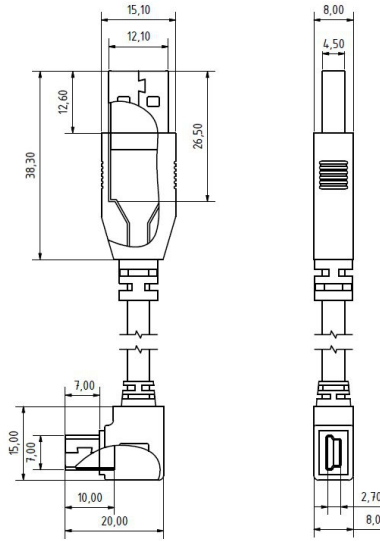

Abgewinkeltes MINI-USB-Kabel: USB A auf Mini B WINKEL RECHTS 2m mit Ferritkern

Artikelnummer CU-B2RS-F-20

Länge 2000mm

Produktbeschreibung

USB 2.0 Kabel mit gewinkelttem MINI-B-Stecker (WINKEL RECHTS), 2m, inkl. Ferritkern, besonders kleine Mini-B-Steckerbauform (nur ca. 13mm Überstand), USB-A-Stecker gerade an USB Mini-B 90°

Highlights

- **besonders kleine gewinkelte Mini-B-Steckerbauform**
- **mit Ferritkern**
- Markenprodukt

Details

- 90° abgewinkeltes Mini-USB-Anschlusskabel, ca.2m lang
- Anschluss 1: USB 2.0 Stecker Typ **Mini-B 90° gewinkelt RECHTS** (an peripheres Gerät/downstream)
- Anschluss 2: USB 2.0 Stecker Typ A (systemseitig/upstream)
- Aderstärken: AWG28 (Daten) + AWG24 (Power), Kupfer
- d.h. dickere Adern für Powerleitungen 5V
- USB 2.0 High Speed + abwärtskompatibel zu USB 1.1
- geeignet für 480 MBit/s (high speed), 12 MBit/s (full speed) und 1.5 MBit/s (low speed)
- Kabeldurchmesser: ca. 4mm
- Die oben abgebildete Kamera gehört nicht mit zum Lieferumfang. Dies ist nur ein Anwendungsbeispiel.

90° Winkelrichtung?

Wir bezeichnen das Kabel als *90° NACH RECHTS* gewinkelt. Ob NACH RECHTS bei Ihrem Gerät tatsächlich stimmt, ist aber von der Position des Mini-B-Buchse des USB-Gerätes abhängig. Bitte prüfen Sie daher die Lage des Mini-B-Ports Ihres USB-Gerätes. Die Mini-B-Buchse ist trapezförmig. Möglicherweise ist das, was wir als *90° nach rechts abgewinkelt* bezeichnen, bei Ihnen nach oben, unten oder nach links. Zur Verdeutlichung der *90° Winkelrichtung* haben wir oben ein Erläuterungsbild.

Weitere Bilder

nach rechts
right
à droite

Anwendungsbeispiel
example of use
exemple d'utilisation

CANON EOS 5D

parts data

USB 2.0 Mini B

Anwendungsbeispiel
Example of use
Exemple d'utilisation