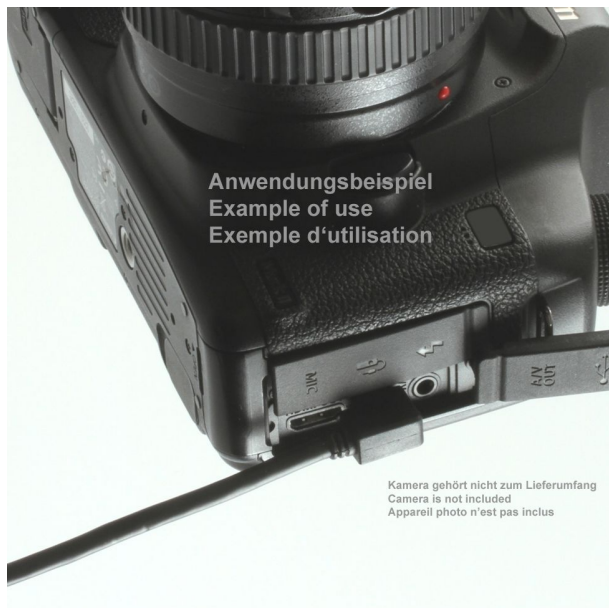

parts data

USB 2.0 Mini B