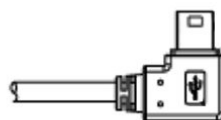

Weitere Bilder

nach rechts
right
à droite

Anwendungsbeispiel
example of use
exemple d'utilisation

CANON EOS 5D