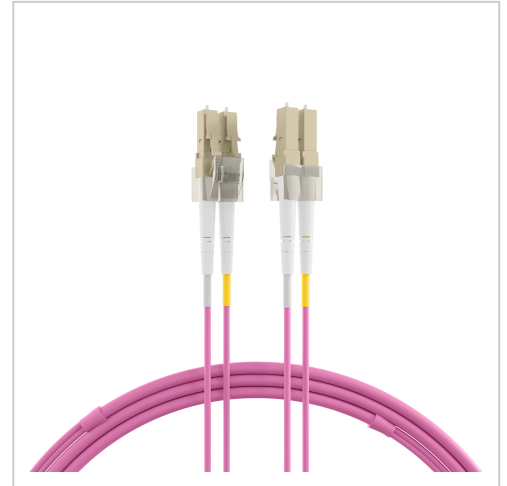

# LWL Patchkabel LC/LC Duplex 50/125µm OM4 1.5m

Artikelnummer O0319.1.5

Länge 1500mm

## Produktbeschreibung

Lichtwellenleiter Patchkabel mit 2x LC-Stecker an 2x LC-Stecker (Duplex LC/LC), Glasfaser 50/125 µm, OM4, Länge: 1.5m

---

## Highlights

- 100% geprüft und mit individuellen Messprotokoll
- halogenfreier und flammwidriger Mantel nach IEC-60754-2, IEC-60332-1 und IEC-61034
- mit Aramidgarn verstärkte Zugentlastung