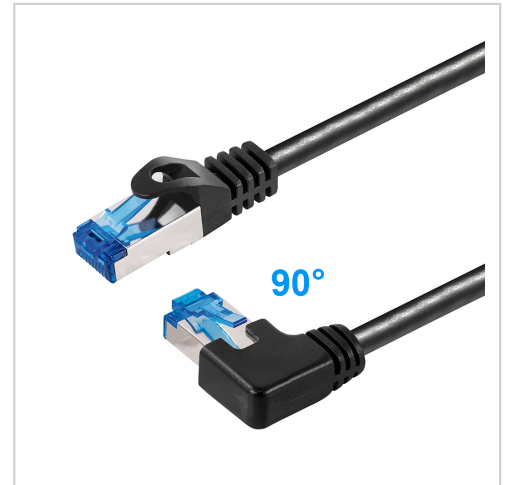

# Cat.6A Netzwerkkabel 1x RJ45 abgewinkelt NACH RECHTS, 1m

Artikelnummer LR-10  
Länge 1000mm

## Produktbeschreibung

Netzwerkkabel Cat.6A, 1x RJ45 Stecker NACH RECHTS 90° abgewinkelt, 1x Stecker RJ45 gerade, AWG26 (CU), S/FTP (PIMF), schwarz, 1m

## Die optimale Lösung auch bei geringen Platzverhältnissen

Für die speziellen Steckplätze

Der Winkelstecker in Verbindung mit der Knickschutztülle verhindern einen Kabelbruch und sorgen somit für eine lange Haltbarkeit und durchgehend stabile Verbindung.

## Details

- S/FTP, 26 AWG, Cu
- Twisted pair, Paare einzeln geschirmt
- Halogenfrei, LSZH
- Mantel: Ø 6 mm, schwarz