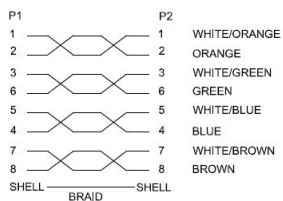

Weitere Bilder