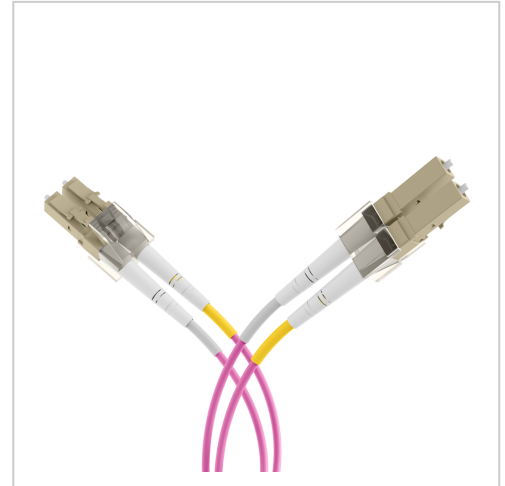

# LWL Patchkabel LC/LC Duplex 50/125µm OM4 5m

Artikelnummer 00319.5

Länge 5000mm

## Produktbeschreibung

Lichtwellenleiter Patchkabel mit 2x LC-Stecker an 2x LC-Stecker (Duplex LC/LC), Glasfaser 50/125 µm, OM4, Länge: 5m