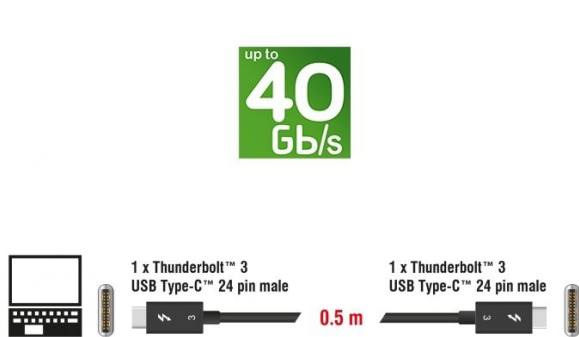

Weitere Bilder

0,5 m