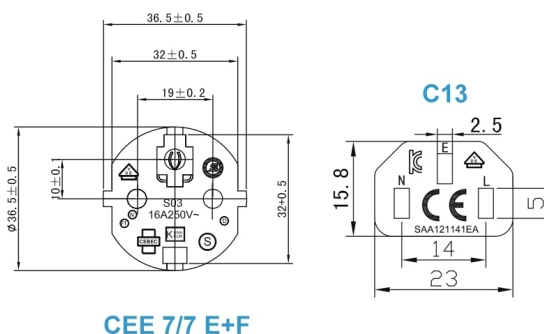

Weitere Bilder

CEE 7/7 E+F