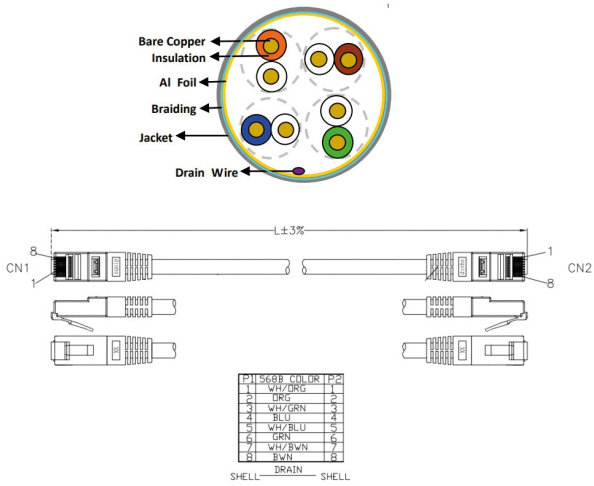

Weitere Bilder

SF/UTP