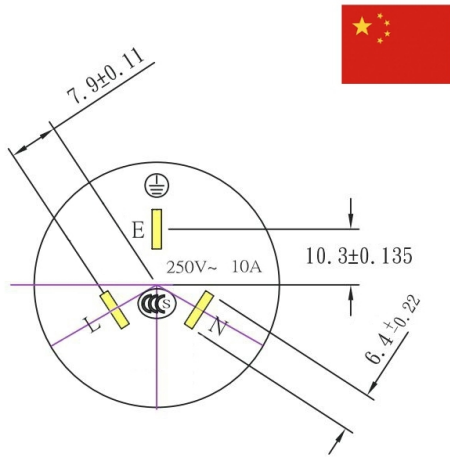

Weitere Bilder