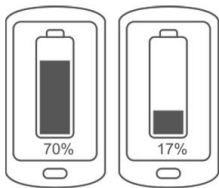

Weitere Bilder

Qualcomm Quick Charge 3.0 KONVENTIONELL

USB mit QuickCharge