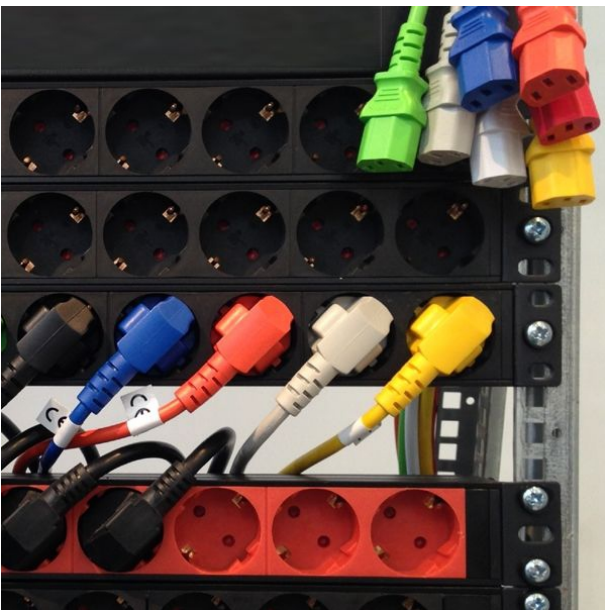

Weitere Bilder