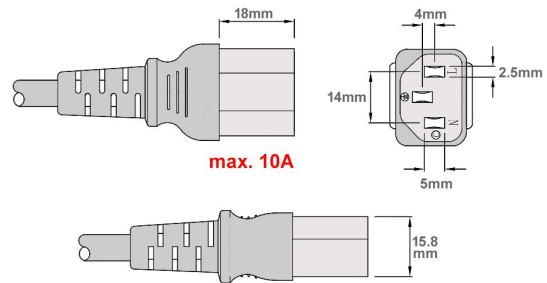

Technische Daten

- Kaltgerätekabel / Stromkabel / Netzkabel mit C13-Stecker für Deutschland, Frankreich und Kontinental-Europaz.B. als PC-Anschlusskabel verwendbar
- Länge 1,8 Meter | 1.8m | 180cm
- Farbe: **BLAU**
- Schutzkontakt-Stecker CEE 7/7 E+F 90° gewinkelt auf Kaltgerätestecker C13 gerade
- Adern-Querschnitt: 3 x 0,75mm²
- Material: H05VV-F
- Zulassung: VDE, NF, DEMKO, FINKO, KEMA, CEBEC, OVE, IMQ, SEV, SAA
- RoHS konform entsprechend EU-Norm, CE
- Zulassungslogos auf Steckern eingegossen
- Zollnummer: 85444290
- Gewicht: 187gr
- Fähnchen mit CE-Logo

Weitere Bilder

C13 

C13

parts
data